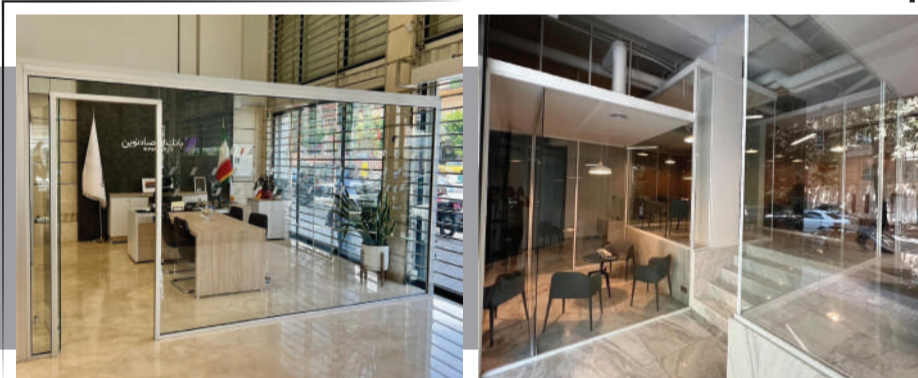

پارتیشن شیشه ای